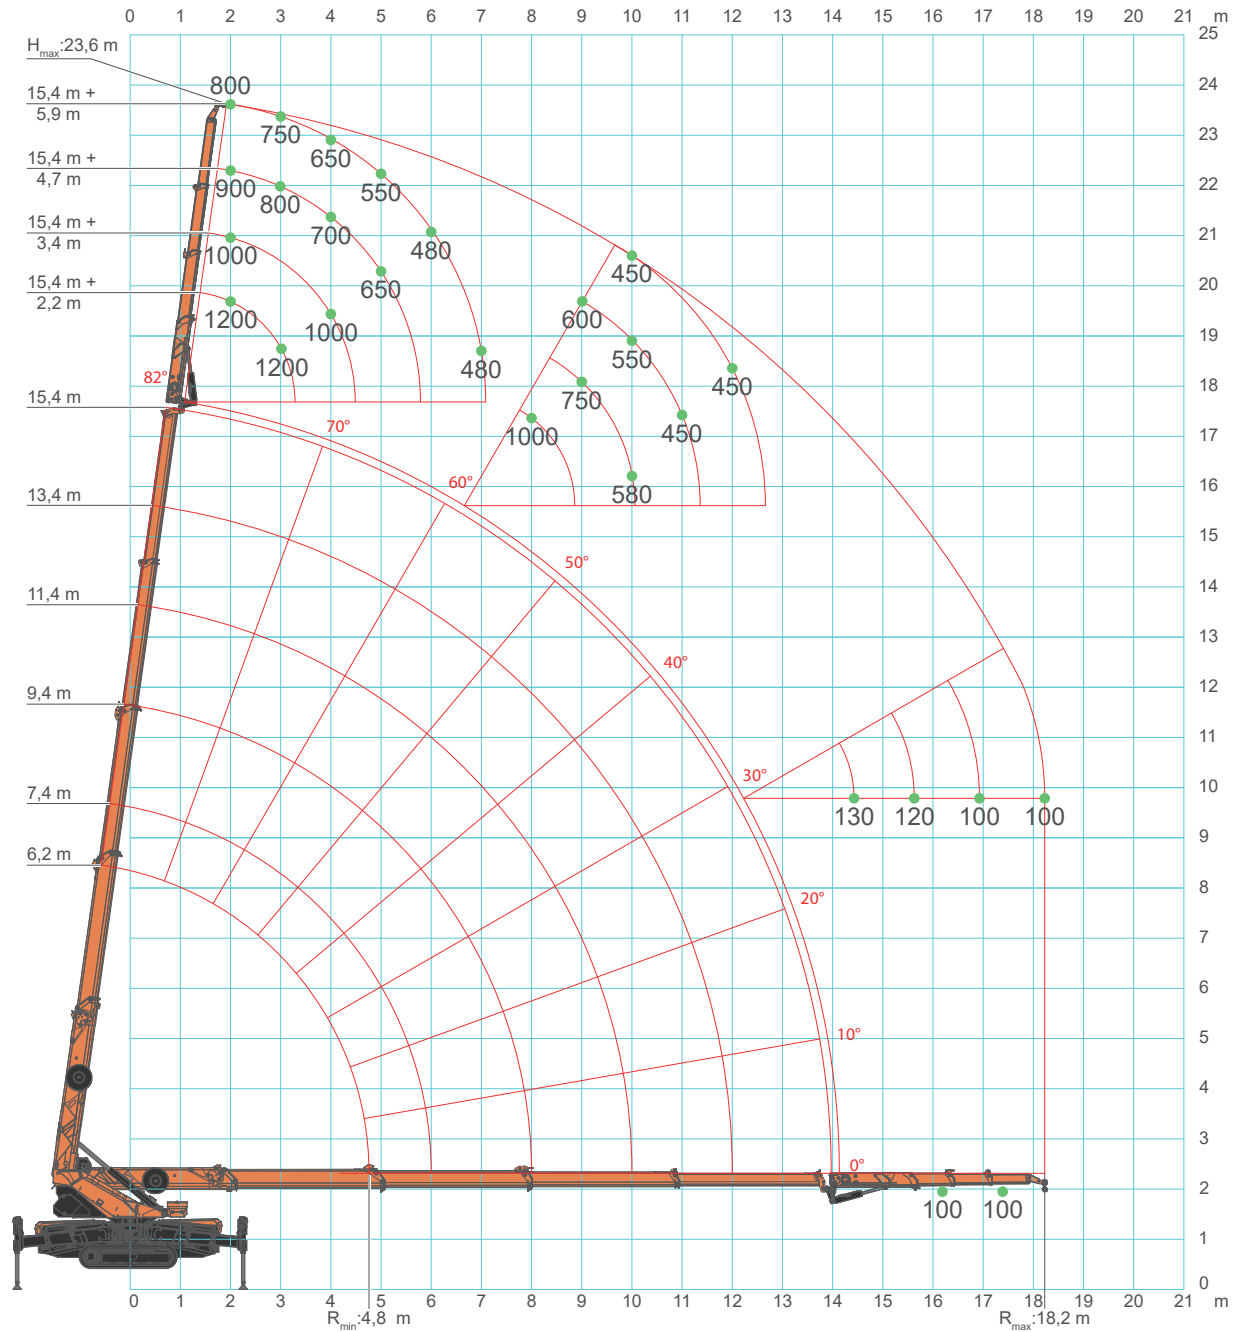

5.0 Tonne Rating Chart

		CRANE PERFORMANCE: J6										
L (m) →	4,0*	4,05	5,4	6,4	7,4	8,4	9,4	10,4	11,4	12,4	14,4	15,4
1	5,00	4,00	4,00	3,70	3,40	3,00	3,00	2,90	2,85	2,80	2,40	2,00
2	5,00	4,00	4,00	3,50	3,20	2,90	2,90	2,80	2,75	2,70	2,20	1,95
3	4,00	4,00	3,20	3,10	3,00	2,80	2,75	2,70	2,65	2,30	2,10	1,90
4			2,85	2,60	2,55	2,50	2,45	2,40	2,30	2,00	1,85	1,80
5				2,40	2,20	2,15	2,10	2,00	1,95	1,90	1,75	1,70
6					1,85	1,75	1,70	1,70	1,70	1,70	1,65	1,45
7						1,45	1,40	1,40	1,35	1,35	1,30	1,30
8							1,20	1,15	1,15	1,10	1,10	1,10
9								1,00	0,98	0,95	0,95	0,94
10									0,86	0,84	0,82	0,82
11										0,70	0,70	0,70
13											0,55	0,55
13,9												0,48
↑R (m)	[ton]											

5.0
Tonne
Spider

5.0

Tonne

Spider

5.0 Tonne Jekko Dimensions

Jib Mounted Dimensions

**Safety first.
McLeod first.**

5.0

Safety first.
McLeod first.

5.0

Tonne

Spider

5.0
Tonne
Spider

5.0 Tonne Jekko + Jib Range

J6

**Safety first.
McLeod first.**

5.0
Tonne
Spider